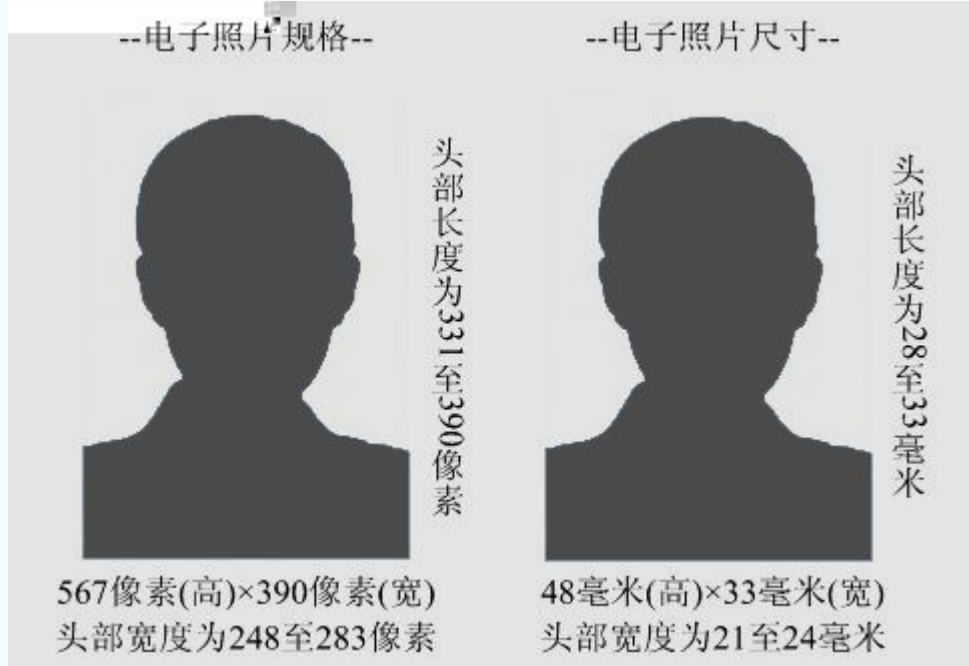

穿穿穿

电子照片规格

1. 电子照片规格

2. 电子照片尺寸
390 像素(高)×390 像素(宽)
头部宽度为 248 至 283 像素
300dpi
10kB
JPG
33 毫米(高)×33 毫米(宽)
头部宽度为 21 至 24 毫米

3. 电子照片规格
24 英寸 RGB 色彩。
4. 电子照片尺寸
生 猪 弘 乘 络 壁 坛 践 碎 蹒 盍。 变 隍 褶 舆 博 瑜 沟 瓚 料 沟。 变 隍 斫 賬 乘 宫 緇 舁 碍 芋 叱 忌 螭 碍 半 隨 饼 抓 碍 華 度 崮 碍 坛 緇 沟 弊 痼。
5. 电子照片规格
7 英寸 300dpi
10kB
JPG
33 毫米(高)×33 毫米(宽)
头部宽度为 21 至 24 毫米